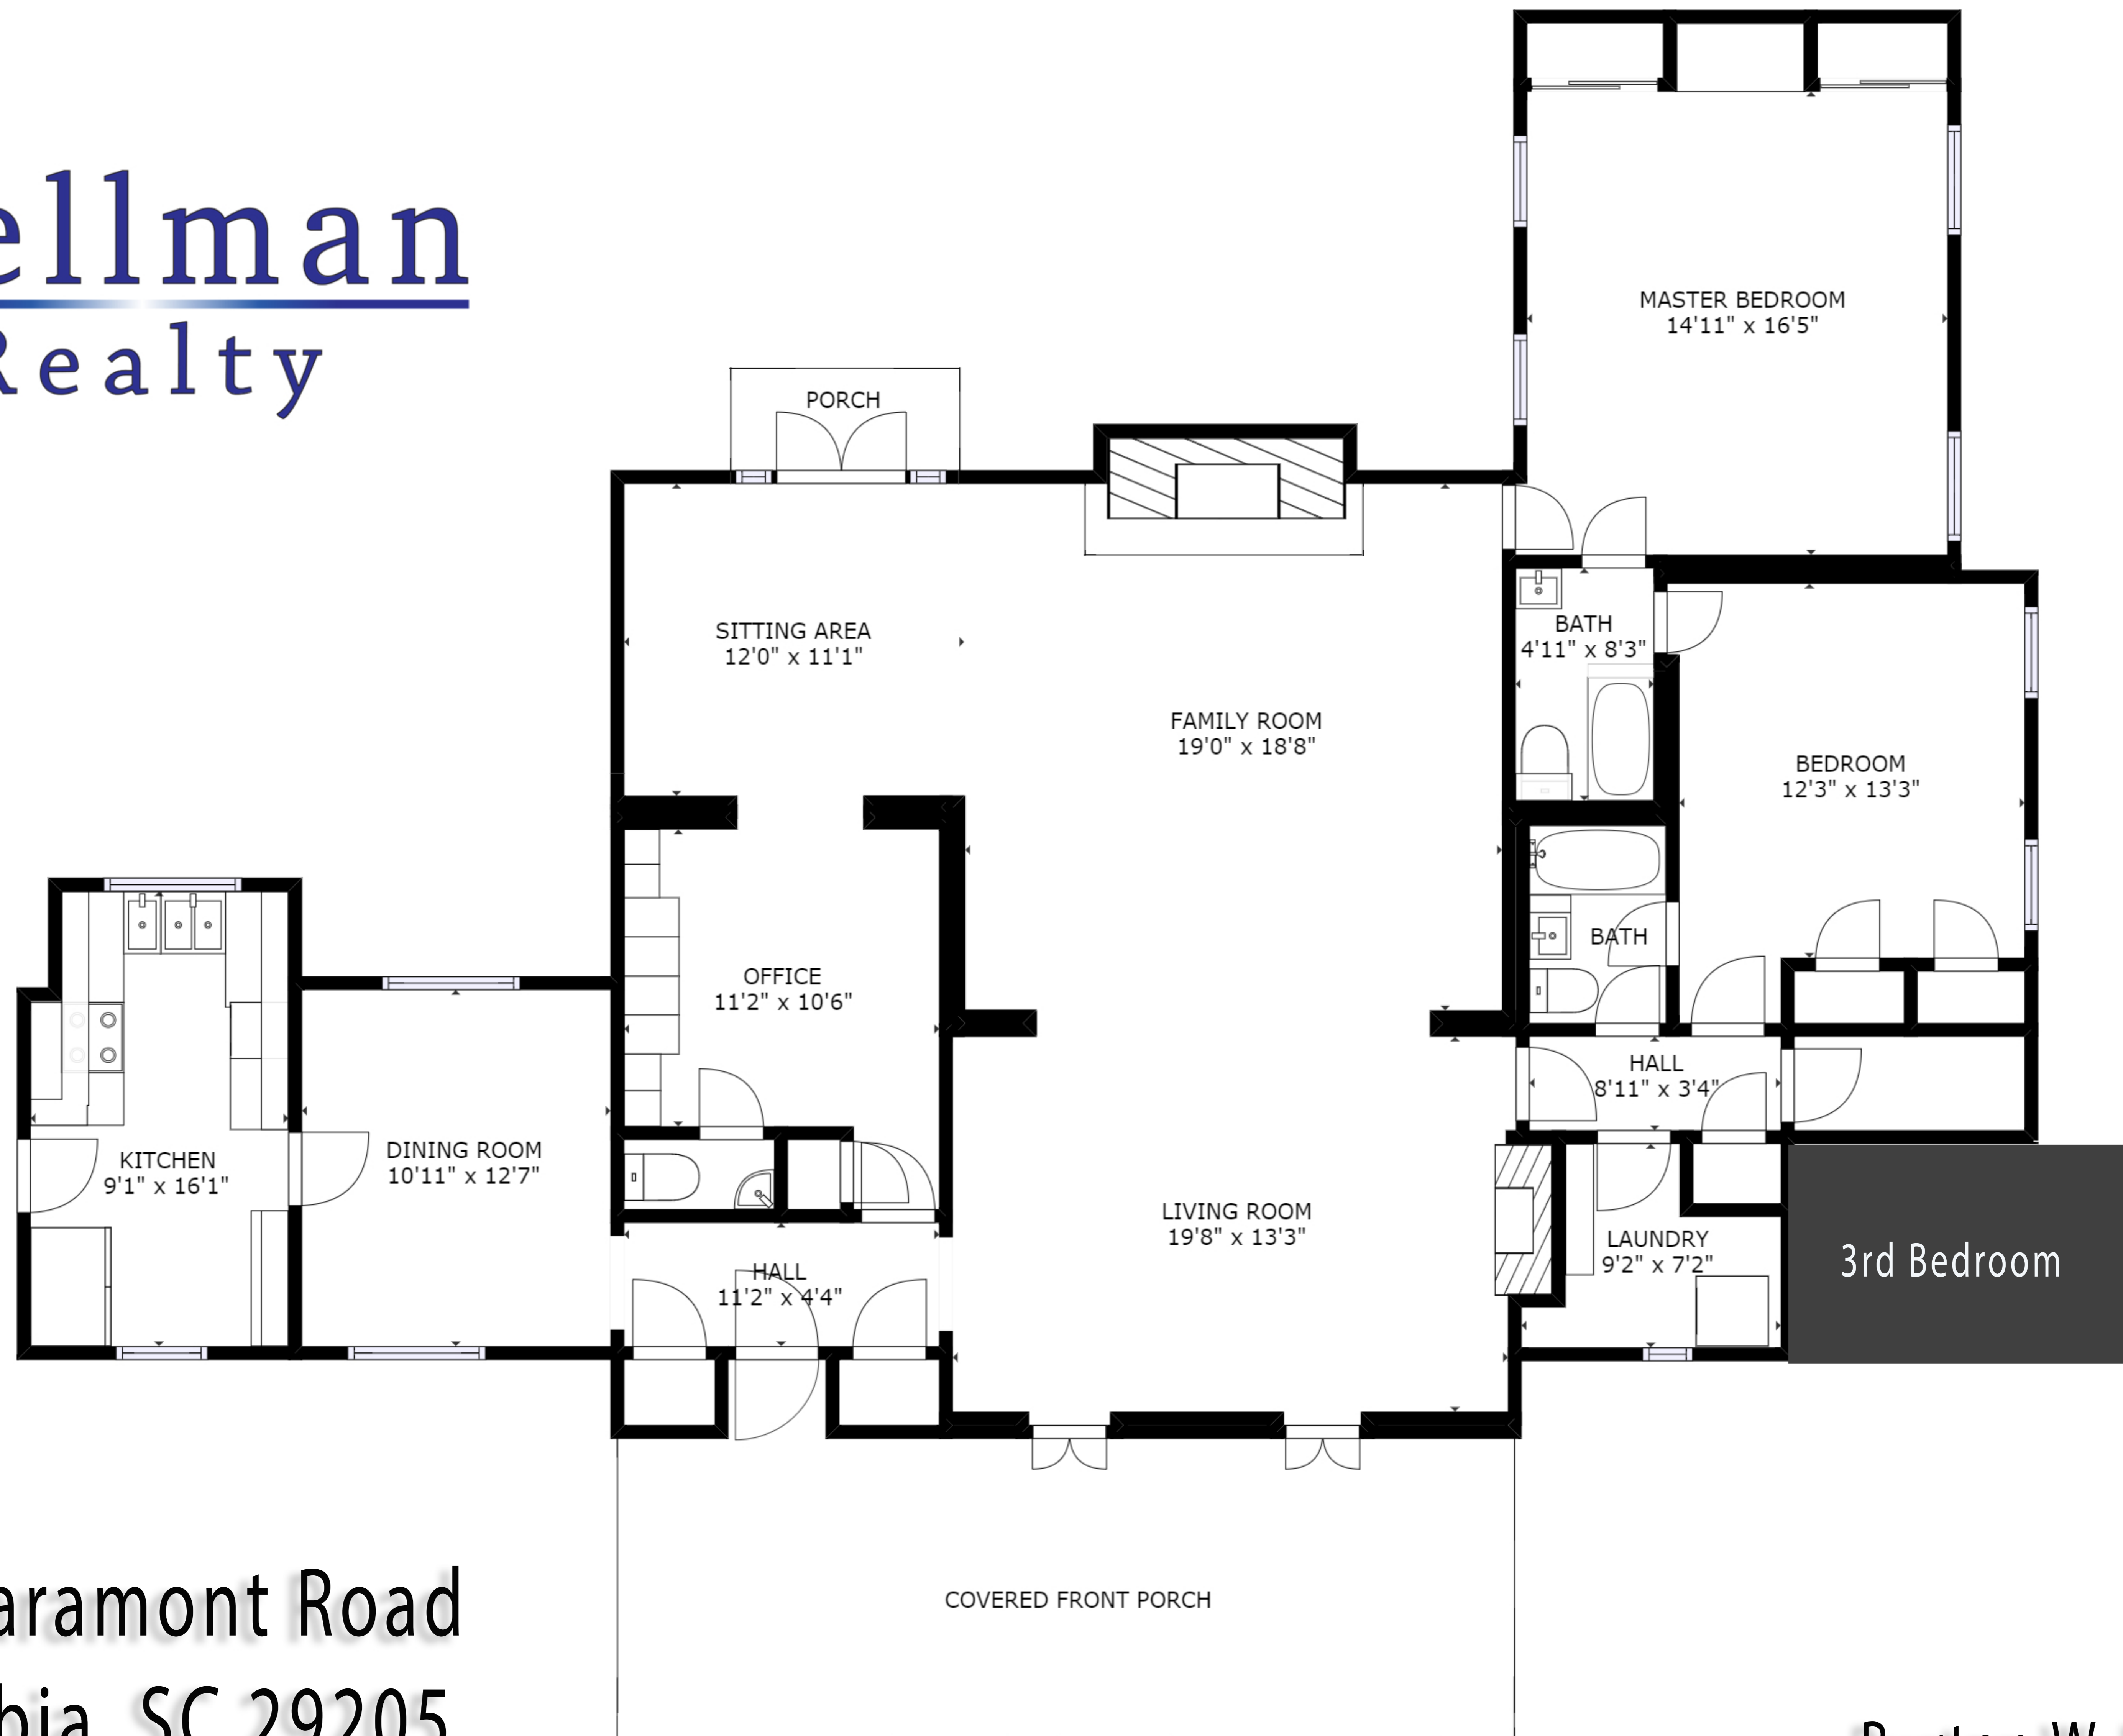

Wellman Realty

1504 Saramont Road
Columbia, SC 29205
Heathwood

Burton W. Fowles
(803) 600-6479